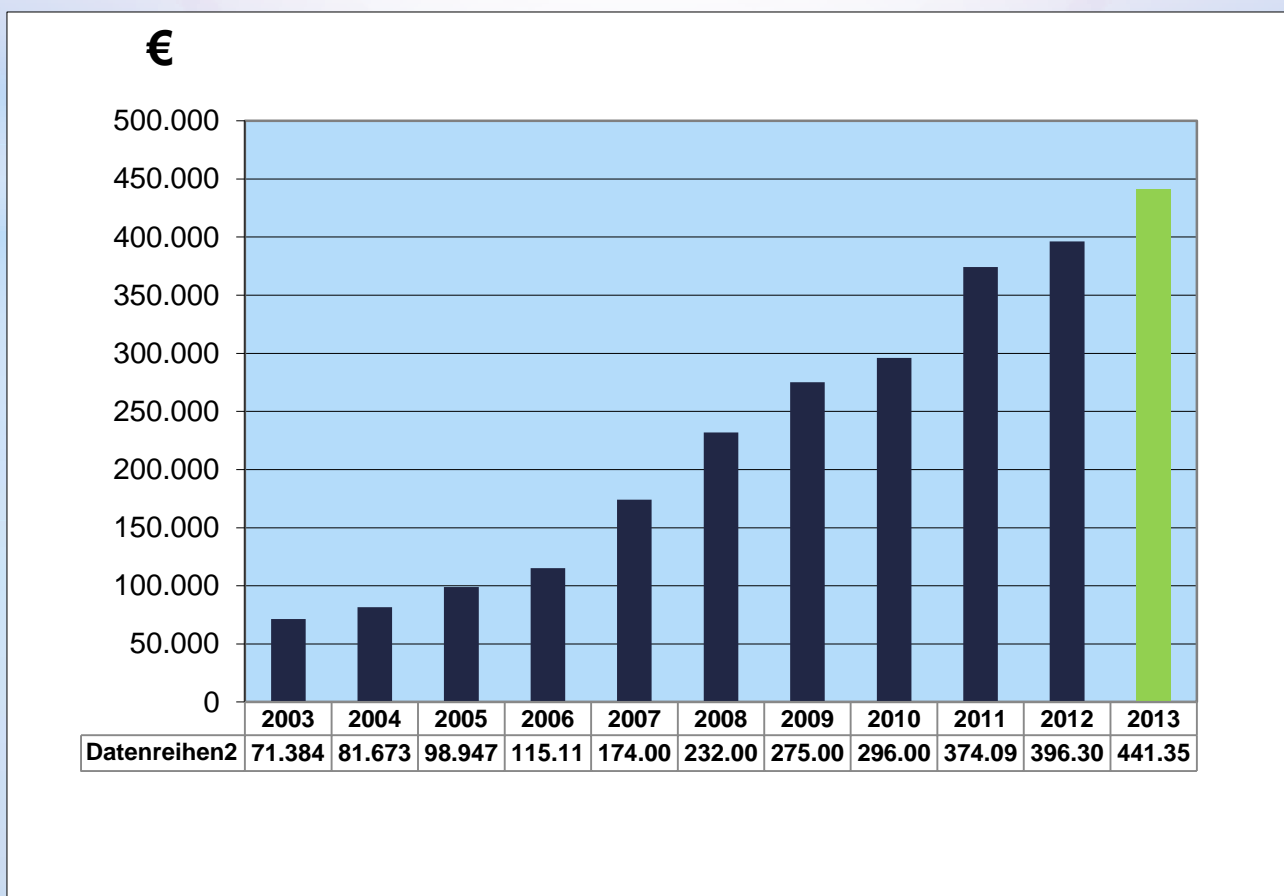

Jahresbericht 2013

Entwicklung Stiftungskapital