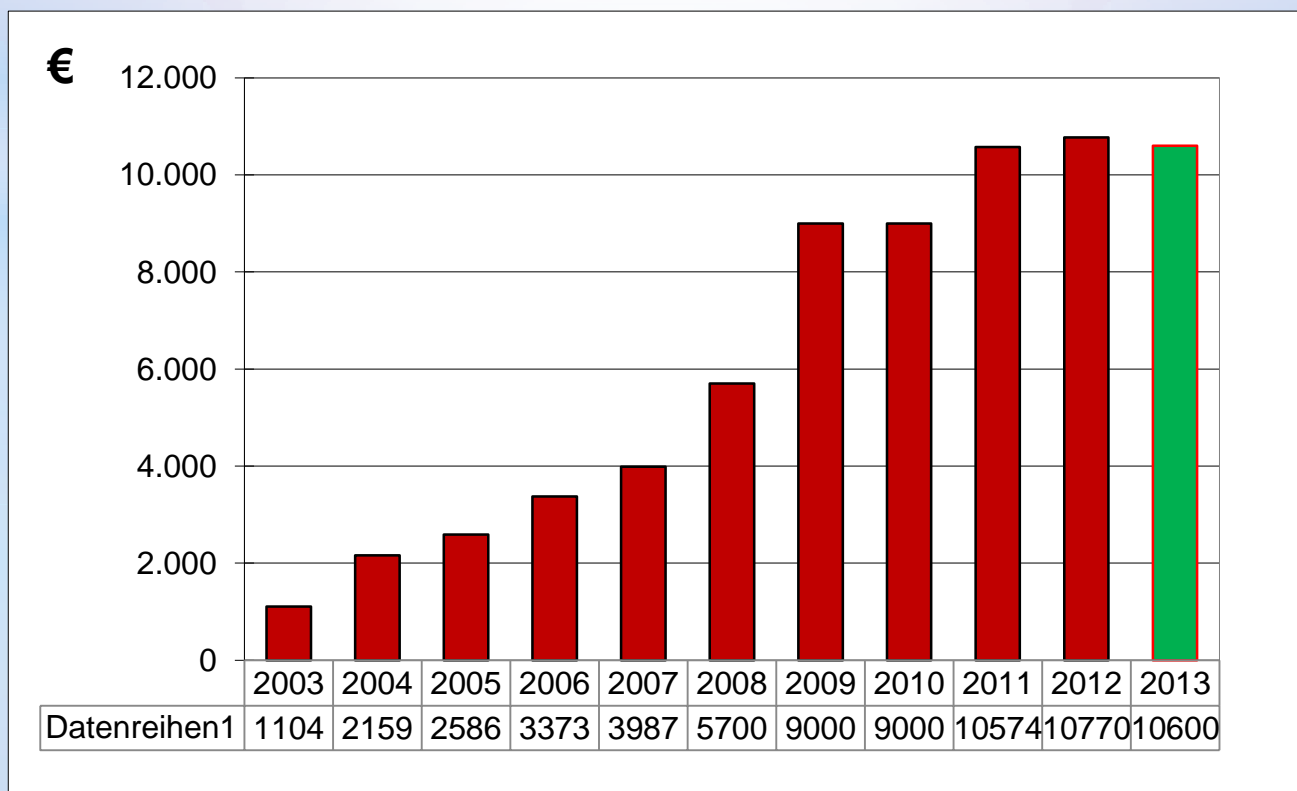

Jahresbericht 2013

Entwicklung Stiftungskapital

Jahresbericht 2013

Zinserträge

Die Durchschnittsverzinsung in 2013 lag bei 2,6 %